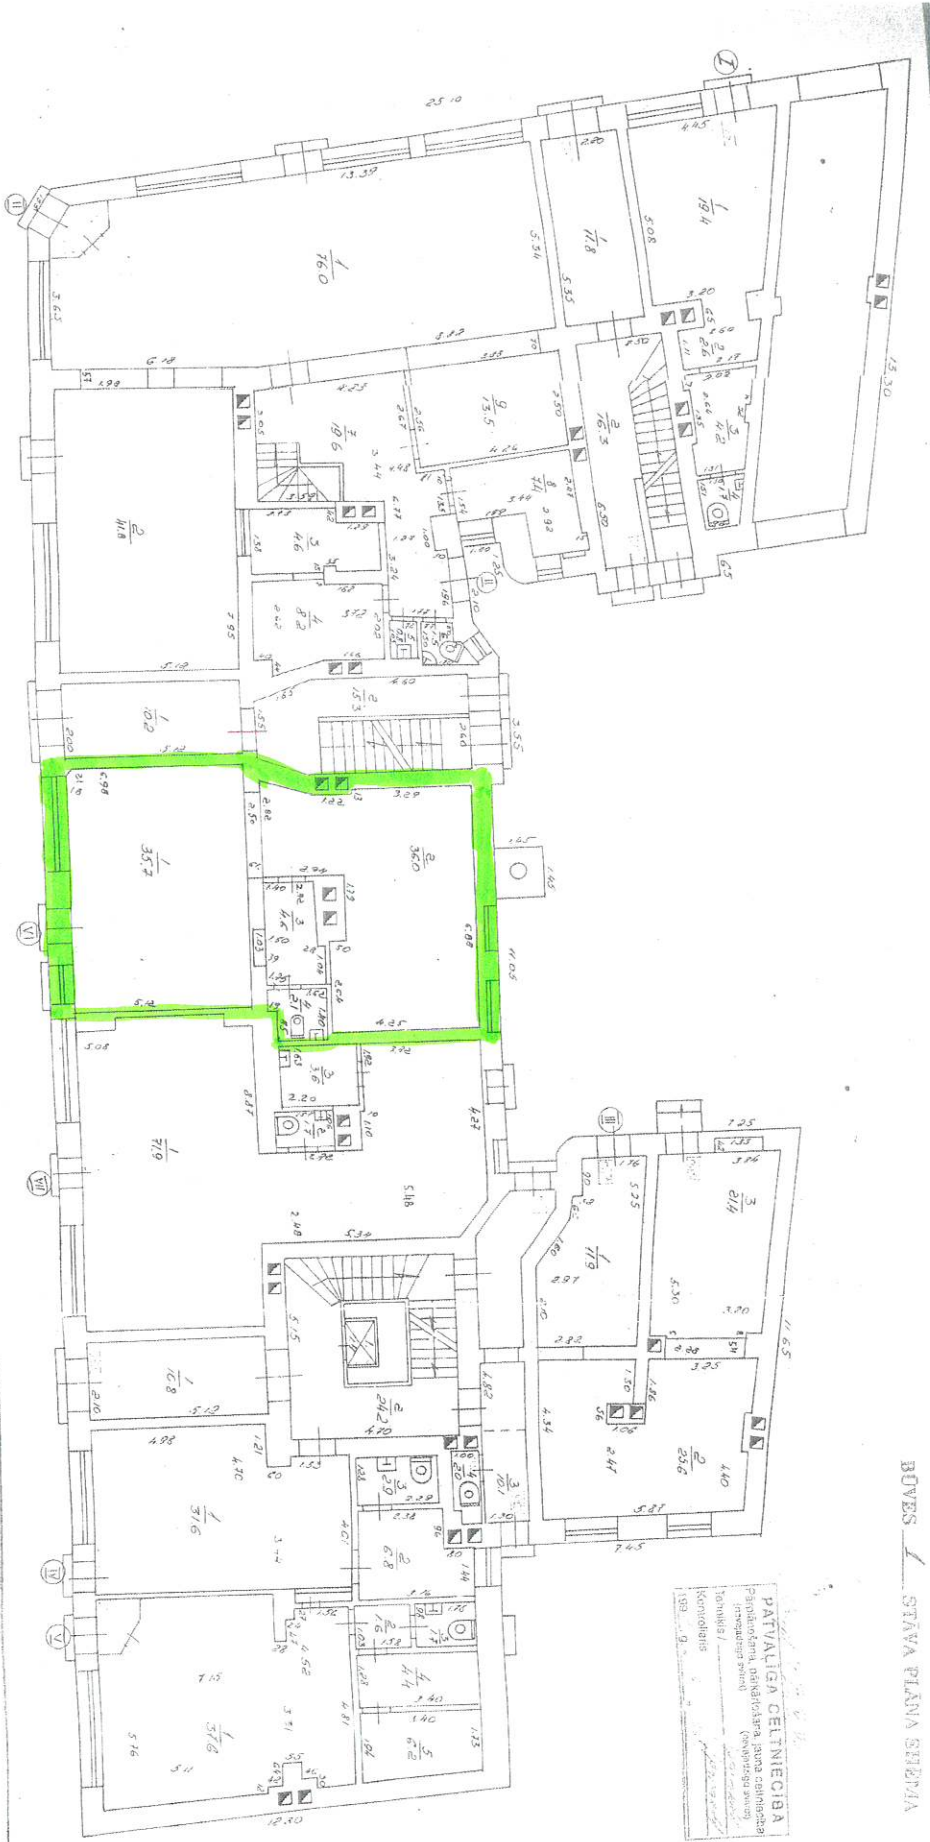

BOVES / STAVA PLANA SIEDZIA

PATVALIGA CESTNICEJA
 Pridružena inšpekcija, javna agencija
 Republike Slovenije
 Ljubljana, 1000
 Datum: 2002.05.01

ŠKALA: 1:100 / 022 / 0100 / 001