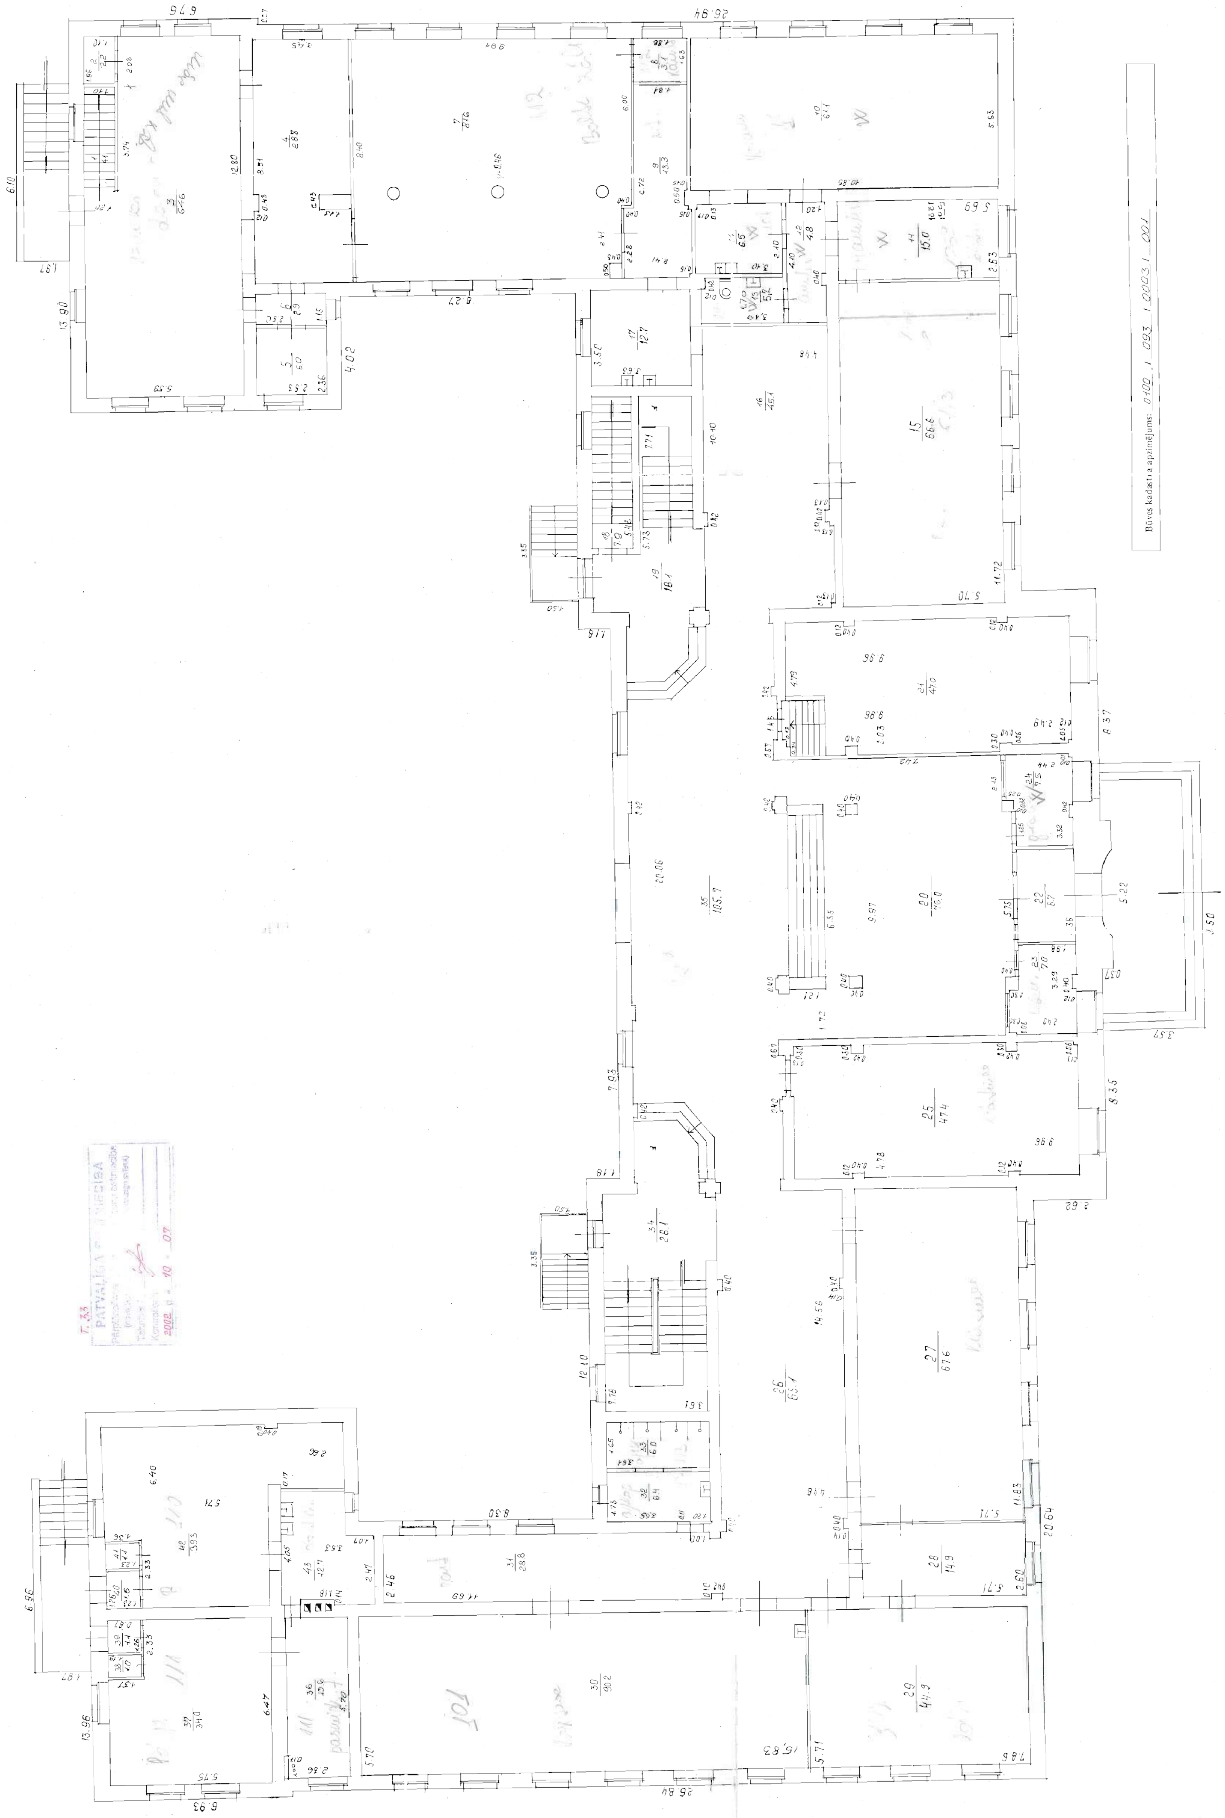

BUVĖS I STAYA PLĀNA SHĒMA

7.53 PATVALIAI  
 Pripažinti  
 2008.08.10.07

Biuras bei kabinai apimtinumais: 0,022, 1, 0,093, 1, 0,002, 3, 1, 0,024